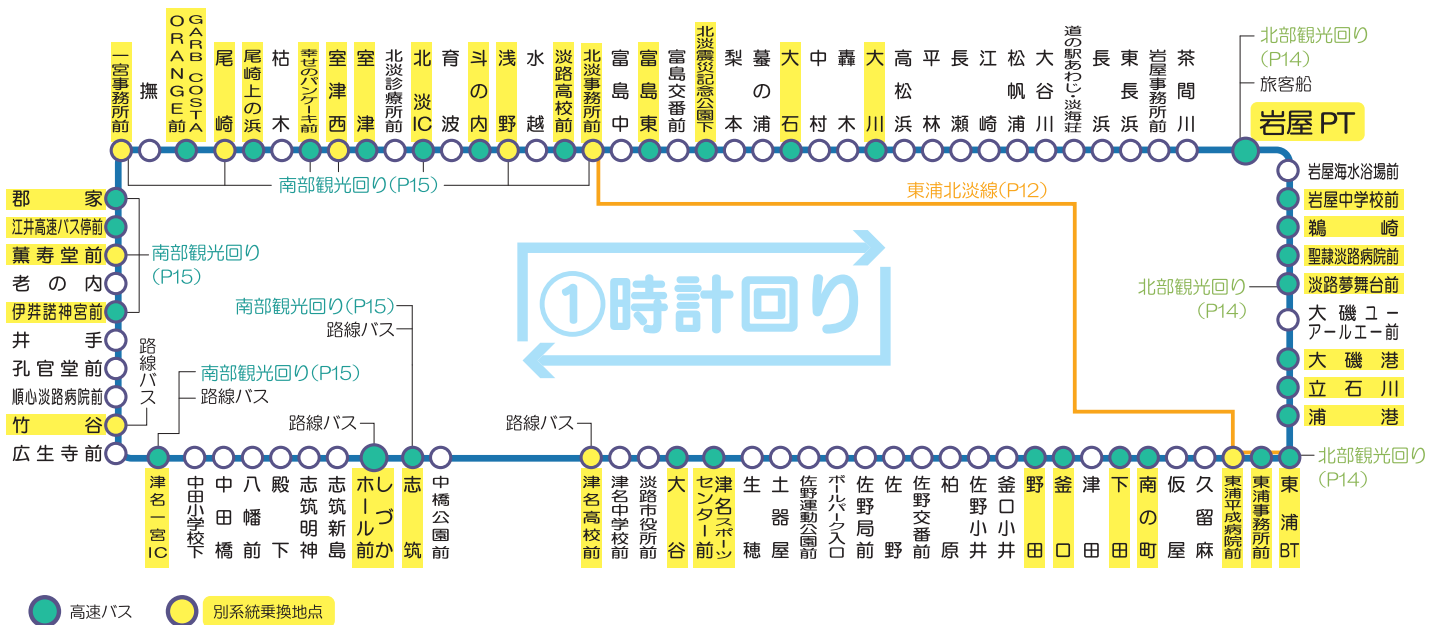

休日(土日祝日)

※12/31～1/3は土日祝ダイヤとなります。

Table with 16 columns (1便 to 15便) and 48 rows of station names and departure times.

乗務員の交代等で10分～15分程度停車いたします

Table with 16 columns (1便 to 15便) and 48 rows of station names and departure times, continuing from the previous table.